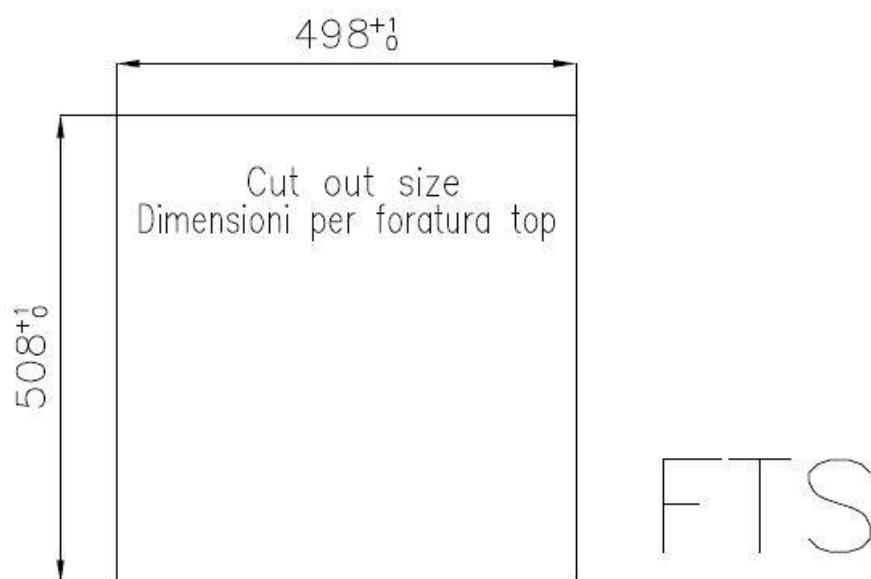

Lavello serie KE cod. 2264/080