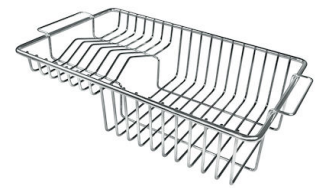

CUBETA DE RADIO ESTRECHO

Cubetas de formas cuadradas con un diseño moderno y una mayor capacidad. Para una estética minimalista conjugada con la máxima comodidad.

CUBETA PROFUNDA

Fregaderos que alcanzan una profundidad importante, más de 20 cm, gracias a la tecnología de producción avanzada, que ofrecen gran capacidad y practicidad en todas las operaciones de lavado.

DETALLES

Borde Instalación	Enrasado FTS
Texture	Vintage
Material	Acero inoxidable AISI 304
Base	60 cm
Dimensiones	510x520 mm
Dotaciones estándar	Soportes de fijación, junta, desagüe, rebosadero y sifón, Caja de embalaje
Orificios Monomando	2 orificios de serie
Hueco de encastre	Ver hoja de datos técnicos
Escurreidor	No
Anchura	51 cm
Medida de la cubeta	450x400mm
Número de cubetas	1 cubeta
Desagüe	Desagüe con mando automático PM

DIBUJOS TÉCNICOS

Lavello serie KE cod. 2264/080

GALERÍA

EL PAQUETE INCLUYE

Desagüe automático
8407 113

ACCESORIOS OPCIONALES

Cesta blanca de acero inoxidable
8612 000

Cesta portaplatos inox
8100 303
* sólo en combinación con el accesorio
8644 101

Cesta portaplatos inox
8100 201

Cubeta blanca
8153 100

escurre pasta en acero inoxidable
8154 000

Rejilla portaplatos inox
8100 154

Tabla de corte de cristal
8631 300

Tabla de corte de HPDE
8657 001

Tabla de corte Twin in HDPE
8644 101