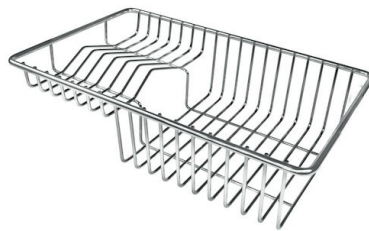

CUBETA DE RADIO ESTRECHO

Cubetas de formas cuadradas con un diseño moderno y una mayor capacidad. Para una estética minimalista conjugada con la máxima comodidad.

CUBETA PROFUNDA

Fregaderos que alcanzan una profundidad importante, más de 20 cm, gracias a la tecnología de producción avanzada, que ofrecen gran capacidad y practicidad en todas las operaciones de lavado.

DETALLES

Borde Instalación	Enrasado FTS
Texture	Vintage
Material	Acero inoxidable AISI 304
Base	60 cm
Dimensiones	510x520 mm
Dotaciones estándar	Soportes de fijación, junta, desagüe, rebosadero y sifón, Caja de embalaje
Orificios Monomando	2 orificios de serie
Hueco de encastre	Ver hoja de datos técnicos
Escurreidor	No
Anchura	51 cm
Medida de la cubeta	450x400mm
Número de cubetas	1 cubeta
Desagüe	Desagüe con mando automático PM

DIBUJOS TÉCNICOS

Lavello serie KE cod. 2264/080

GALERÍA

EL PAQUETE INCLUYE

Desagüe automático
8407 113

ACCESORIOS OPCIONALES

Cesta blanca de acero inoxidable
8612 000

Cesta portaplatos inox
8100 303
* sólo en combinación con el accesorio
8644 101

Cesta portaplatos inox
8100 201

Cubeta blanca
8153 100

escurre pasta en acero inoxidable
8154 000

Rejilla portaplatos inox
8100 154

Tabla de corte de cristal
8631 300

Tabla de corte de HPDE
8657 001

Tabla de corte Twin in HDPE
8644 101