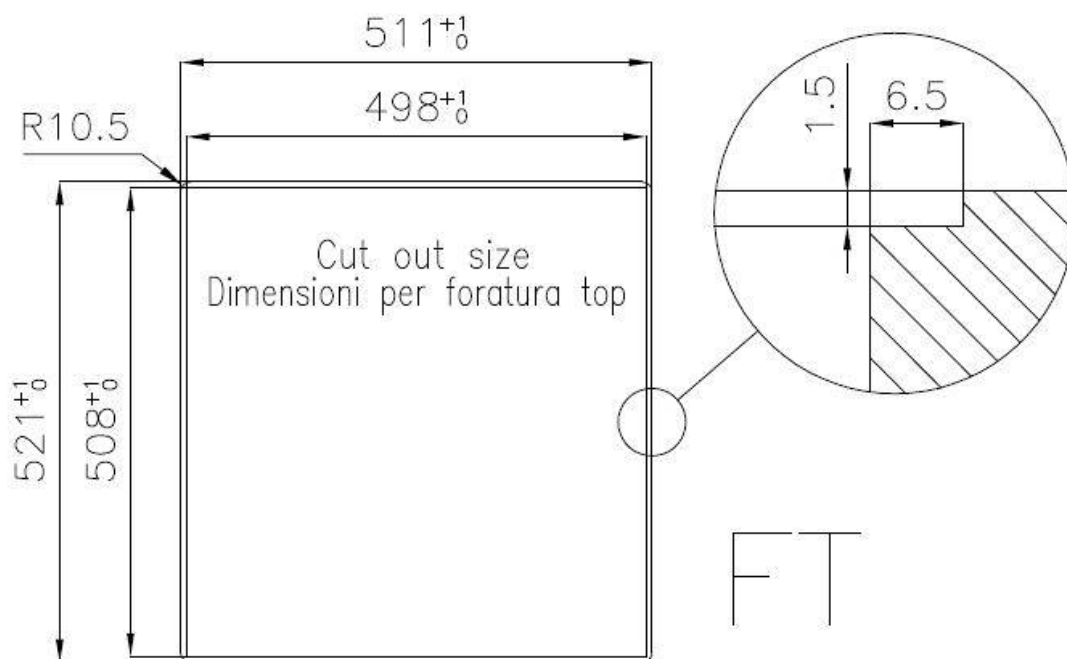

Lavello serie KE cod. 2264/080